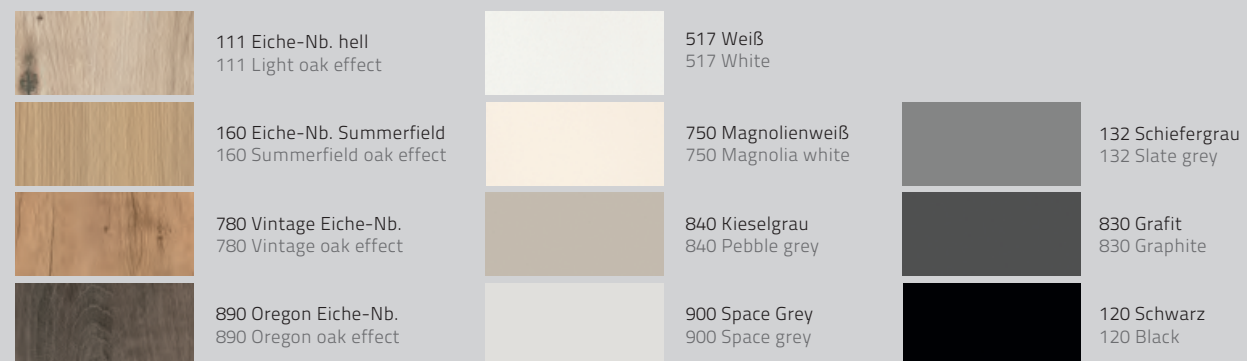

397 Träger
Landhaus modern
397 Substrate,
country-style
modern

394 Träger
Landhaus classico
394 Substrate,
country-style
classico

Ob in einem einzigen Ton gestaltet oder mit Akzentfarben aufeinander abgestimmt – unser Lackfarbkonzept eröffnet Ihnen großen Gestaltungsspielraum. Wählen Sie aus drei Trägerfronten Ihren Wunschtyp und aus einer Palette mit elf Premium-Lackfarben Ihre bevorzugte Farbgestaltung. Brillant, langlebig, kombinationsstark.

LACKFARBEN

COLOR KONZEPT

LACQUER COLOURS

Whether in a single tone or combined with accent colours to match, our lacquer colour concept offers you a tremendous design freedom. Choose your favourite style from three substrate fronts, and your favourite colour scheme from a palette of eleven premium lacquer finishes. Bright, long-lasting, ideal for combining

KORPUS-DEKORE

CARCASE DECORS

SICHTSEITENFARBEN

VISIBLE SIDE COLOURS

ARBEITSPLETTEN

WORKTOPS

Die Arbeitsplatte ist in den Tiefen 60, 70, 80, 90 und 120 cm erhältlich. Die Platte lässt sich passgenau auf eine von Ihnen gewünschte Tiefe kürzen.

128 Wild West
128 Wild west

674 Beton-Optik natur
674 Concrete effect, natural

148 Jupiter Sand
148 Jupiter sand

151 Marmor Weiß
151 Marble white

648 Lavagrau Steinstruktur
648 Lava grey, stone structure

166 Terragrau
166 Terra grey